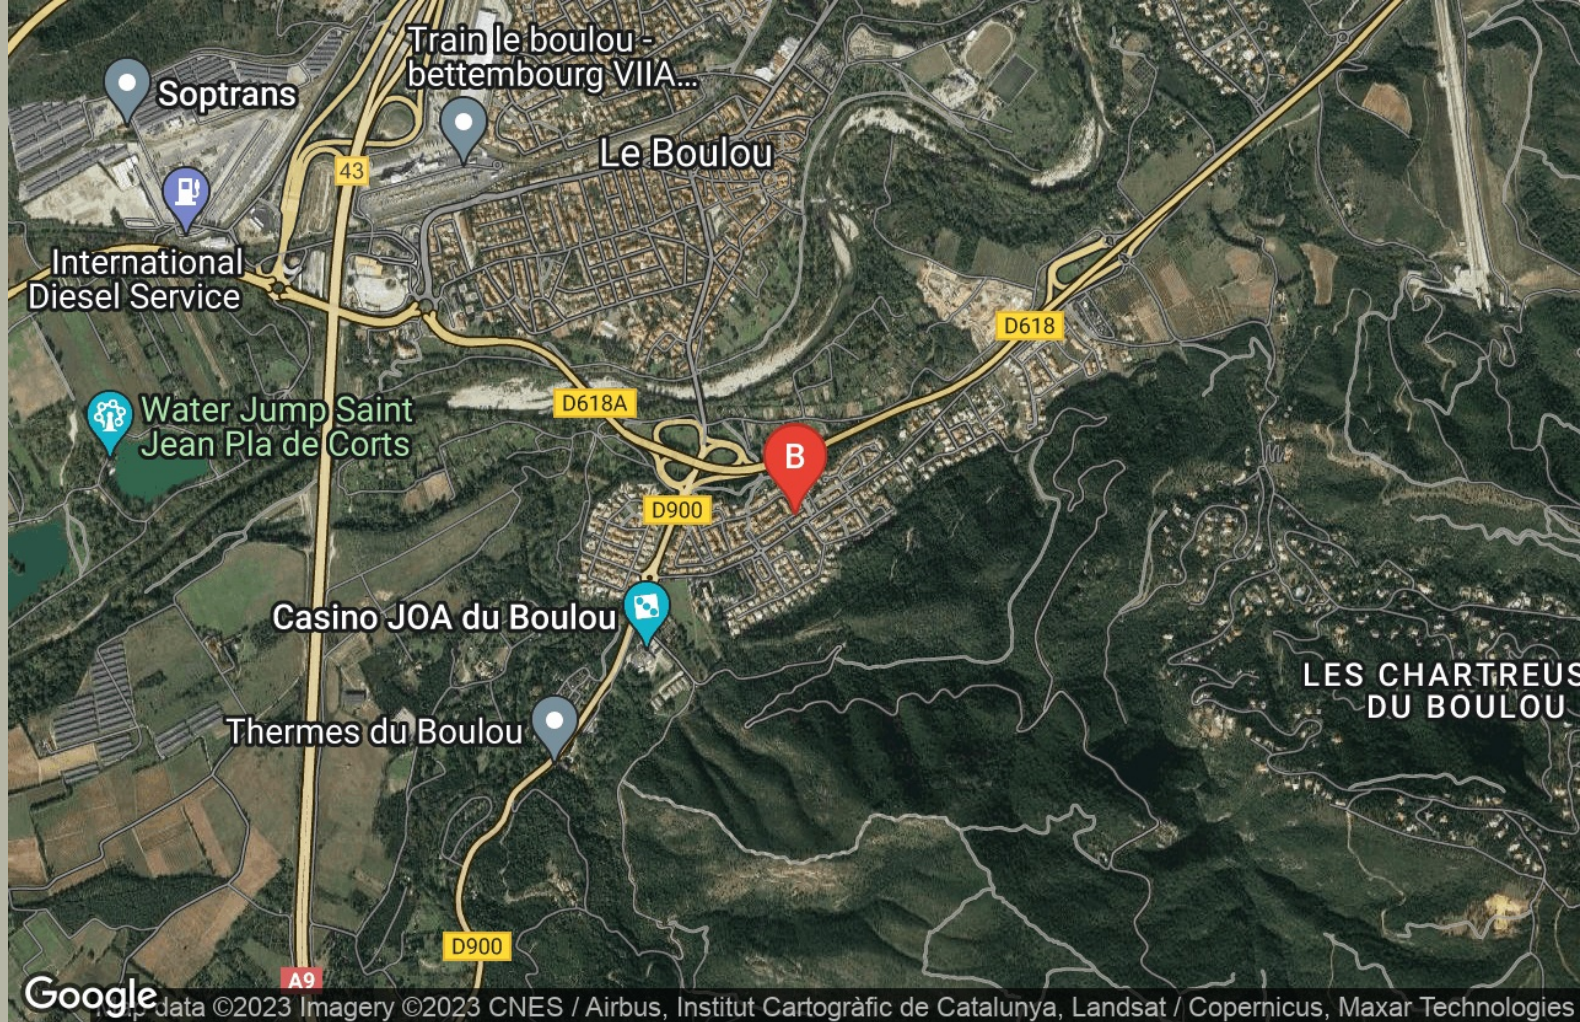

B Location Villa Palé - Appartement rez de
chaussée - Le Boulou : 7 rue Molas, Lotissement
Lo Naret, RDC - accès handicapés 66160 LE
BOULOU

Location Villa Palé - Appartement 1er étage - Le Boulou

Appartement